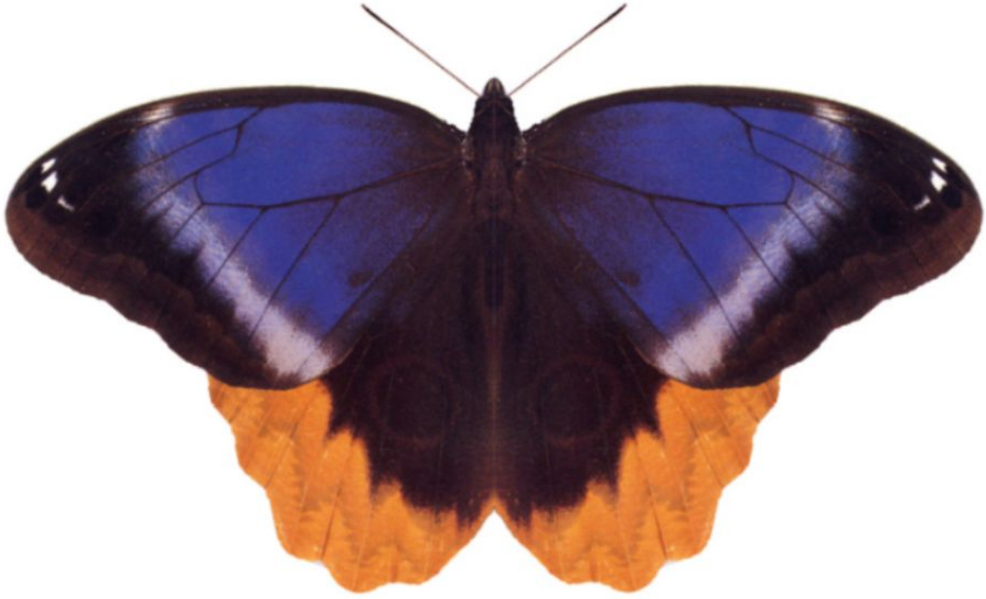

フクロウチョウ科(Brassolidae)

属	Caligo
種小名	uranus
英名	
和名	メキシコフクロウ
分布	Mexico
開長	160mm

20～30種が新熱帯区に。世界でもっとも大きな蝶の仲間。表からは同定できるが裏からは無理。バナナが食草。